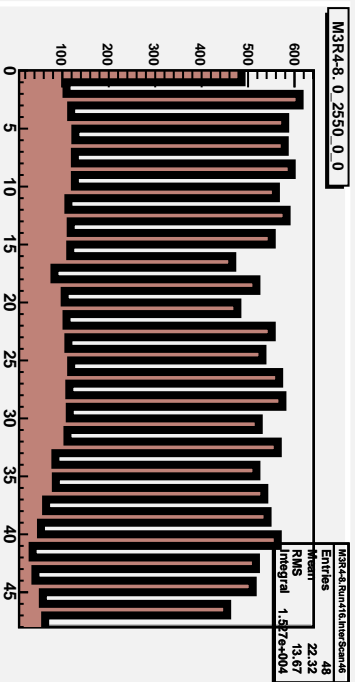

M3R4-8. 2550\_0\_0\_M3R4-8.Run415.Interscan46 is EMPTY

M3R4-8. 0\_0\_2550\_M3R4-8.Run418.Interscan46 is EM