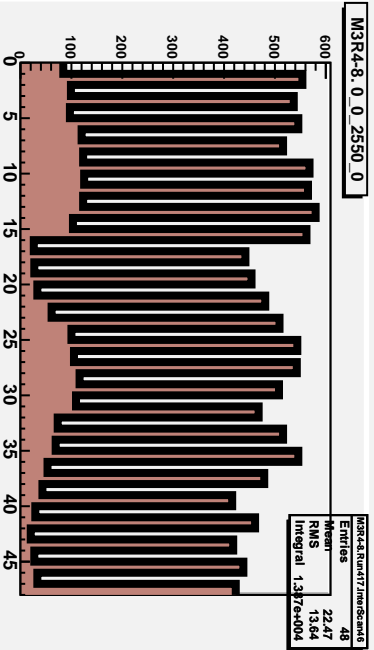

M3R4-8. 2550\_0\_0\_M3R4-8.Run415.Interscan46 is EMPTY

M3R4-8. 0\_0\_2550\_M3R4-8.Run418.Interscan46 is EM